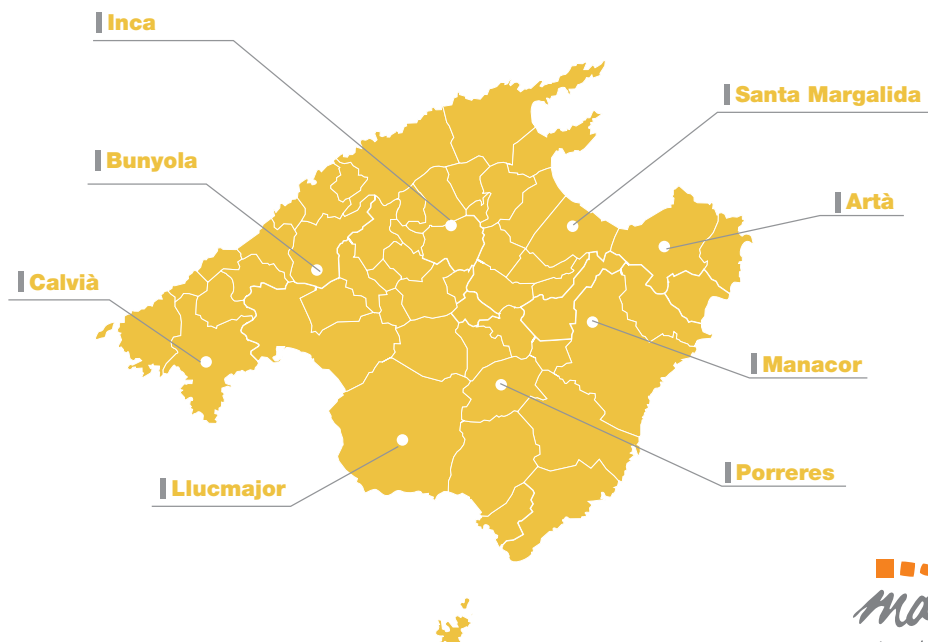

EL SERVEI PÚBLIC INSULARITZAT

Ctra. Palma - Sóller (C-711)
 Km. 8,2 Camí de Son Reus
 Polígon Ses Veles
 07193 Bunyola
 Tel. 971 61 79 69 - Fax 971 61 70 51
 macinsular@mac-insular.com

Plantes de tractament

Instal·lació	Ubicació
Bunyola	Ctra. Palma-Sóller (C-711) Pk. 8,4 Camí de Son Reus. Polígon Ses Veles. BUNYOLA
Santa Margalida	Ctra. Sta. Margalida - Ca'n Picafort (PMV-341) Pk. 0,7 Corral d'en Serra. STA. MARGALIDA
Inca	Ctra. Inca - Llubí (PM-350) Pk. 1,5. INCA
Lluçmajor	Ctra. S'Aranjassa - Lluçmajor (C-717) Pk. 17,6. LLUCMAJOR
Artà	Ctra. Artà-Ca'n Picafort (C-712) Pk. 4,3. Ses Fontanelles. ARTÀ
Manacor	Ctra. Manacor-Felanitx (C-714) Pk. 27,7. Camí des Cementeri s/n. MANACOR
Calvià	Ctra. Palma-Andratx (C-719) Pk. 16,4. Polígon Son Bugadelles. SANTA PONÇA. CALVIÀ
Porreres	Polígon 14 Parcela 256 (Montision). PORRERES